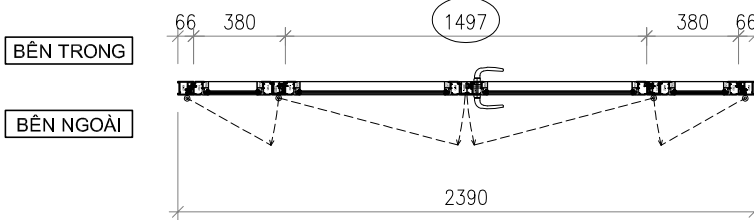

BÊN TRONG

BÊN NGOÀI

KHÁCH HÀNG	NHÀ THỜ VINH SƠN	MÃ SP KÝ HIỆU CỬA	D4	SỐ LƯỢNG (BỘ)	01	
ĐỊA ĐIỂM	NHÀ THỜ VINH SƠN - 51 YẾT KIÊU-TP.ĐÀ LẠT	K.THƯỚC CỬA (RỘNG x CAO)	2390 X 2762	K.THƯỚC Ô CHỖ (RỘNG x CAO)	2395 X 2767	
Ý KIẾN KHÁCH HÀNG (CHỮ KÝ)		QUY CÁCH	CỬA ĐI 4 CẢNH MỞ QUAY			
NGÀY THÁNG NĂM 2021		HỆ PROFILE	XINGFA - MÀU VÂN GỖ	VỊ TRÍ LẮP ĐẶT		
FUMAN DOOR® Cửa đẹp nhà xinh		LOẠI KÍNH	KÍNH TRẮNG 10MM CƯỜNG LỰC			
		LOẠI PANÔ	.....			
		PHỤ KIỆN CMECH	BẢN LÈ, TAY NÁM, KHÓA			
KINH DOANH	THIẾT KẾ	DUYỆT	VỊ TRÍ TAY NÁM		BẢN VẼ SỐ	
			CỬA ĐI (NHIN TỪ NGOÀI VÀO)	CỬA SỐ (NHIN TỪ TRONG RA)	...	
			BÊN TRÁI ☐	BÊN PHẢI ☐	BÊN TRÁI ☐	BÊN PHẢI ☐
	NG.ĐỨC THÁI QUÝ	TRẦN VĂN PHƯƠNG	TẦNG LẮP ĐẶT	...	THIẾT KẾ LẦN:	
					NGÀY	...