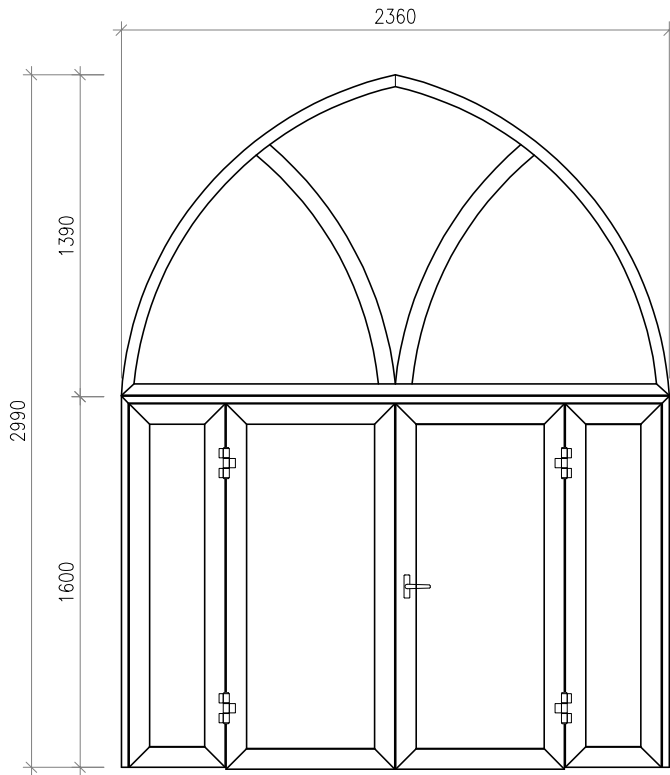

CỬA SỔ HỒNG

BÊN TRONG

BÊN NGOÀI

BÊN TRONG

BÊN NGOÀI