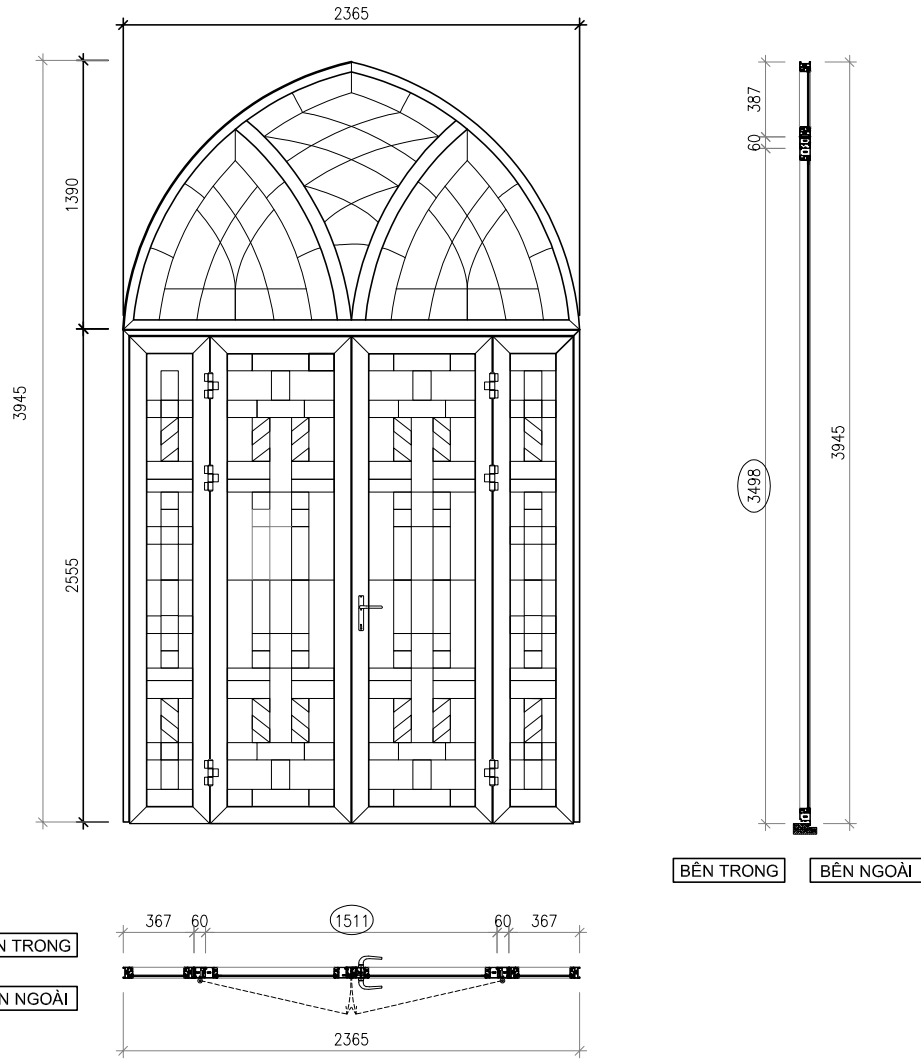

CỬA SỔ HỒNG

BÊN TRONG

BÊN NGOÀI

BÊN TRONG

BÊN NGOÀI

CỬA SỔ DÙNG PROFILE CỬA ĐI - TAY NẮM 1 MẶT TRONG

KHÁCH HÀNG	<b>NHÀ THỜ VINH SƠN</b>		MÃ SP KÝ HIỆU CỬA	<b>S1</b>	SỐ LƯỢNG (BỘ)	<b>08</b>
ĐỊA ĐIỂM	<b>51 YẾT KIỀU-TP.ĐÀ LẠT</b>		K.THƯỚC CỬA (RỘNG x CAO)	<b>2360 X 2990</b>	K.THƯỚC Ô CHỖ (RỘNG x CAO)	<b>2365 X 2995</b>
Ý KIẾN KHÁCH HÀNG (CHỮ KÝ)			QUY CÁCH	<b>CỬA SỔ 2 CẢNH MỞ QUAY + FIX</b>		
NGÀY      THÁNG      NĂM 2021			HỆ PROFILE	<b>FUMAN - MÀU VÀNG BẠCH KIM</b>	VỊ TRÍ LẮP ĐẶT	
 <p><b>FUMAN DOOR®</b> Cửa đẹp nhà xinh</p>			LOẠI KÍNH	<b>KÍNH HOA ĐỒNG</b>		
			LOẠI PANÔ	.....		
			PHỤ KIỆN <b>CMECH</b>	<b>BẢN LÊ, TAY NẮM</b> .....		
KINH DOANH	THIẾT KẾ	DUYỆT	VỊ TRÍ TAY NẮM			BẢN VẼ SỐ
			CỬA ĐI (NHÌN TỪ NGOÀI VÀO)	CỬA SỔ (NHÌN TỪ TRONG RA)		...
			BÊN TRÁI <input type="checkbox"/>	BÊN PHẢI <input type="checkbox"/>	BÊN TRÁI <input type="checkbox"/>	BÊN PHẢI <input type="checkbox"/>
			TẦNG LẮP ĐẶT	...		...
	NG.ĐỨC THÁI QUÝ	TRẦN VĂN PHƯƠNG	THIẾT KẾ LẦN: .....			...

CỬA ĐI CHÍNH BÊN HÔNG

KHÁCH HÀNG		<b>NHÀ THỜ VINH SƠN</b>		MÃ SP KÝ HIỆU CỬA	<b>D1</b>	SỐ LƯỢNG (BỘ)	<b>06</b>		
ĐỊA ĐIỂM		51 YẾT KIỀU-TP.ĐÀ LẠT		K.THƯỚC CỬA (RỘNG x CAO)	<b>2365 X 3945</b>	K.THƯỚC Ô CHỖ (RỘNG x CAO)	<b>2370 X 3950</b>		
Ý KIẾN KHÁCH HÀNG (CHỮ KÝ)				QUY CÁCH	<b>CỬA ĐI 2 CÁNH MỞ QUAY + FIX</b>				
NGÀY      THÁNG      NĂM 2021				HỆ PROFILE	<b>FUMAN - MÀU VÀNG BẠCH KIM</b>	VỊ TRÍ LẮP ĐẶT			
 <p><b>FUMAN DOOR®</b> Cửa đẹp nhà xinh</p>				LOẠI KÍNH	<b>KÍNH HOA ĐỒNG</b>				
				LOẠI PANÔ	.....				
				PHỤ KIỆN CMECH	<b>BẢN LÈ, TAY NÁM, KHÓA</b> .....				
KINH DOANH	THIẾT KẾ	DUYỆT	VỊ TRÍ TAY NÁM				BẢN VẼ SỐ	...	
				CỬA ĐI (NHÌN TỪ NGOÀI VÀO)		CỬA SỐ (NHÌN TỪ TRONG RA)		NGÀY	...
				BÊN TRÁI <input type="checkbox"/>	BÊN PHẢI <input type="checkbox"/>	BÊN TRÁI <input type="checkbox"/>	BÊN PHẢI <input type="checkbox"/>	THIẾT KẾ LẦN: .....	
NG.ĐỨC THÁI QUÝ		TRẦN VĂN PHƯƠNG		TẦNG LẮP ĐẶT	...				