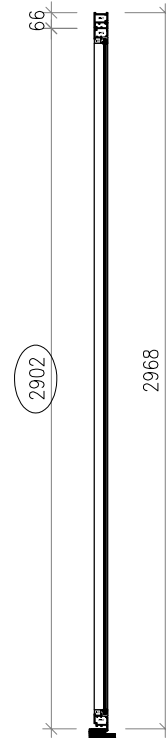

TẦNG TRỆT - MẶT TIỀN

BÊN TRONG

BÊN NGOÀI