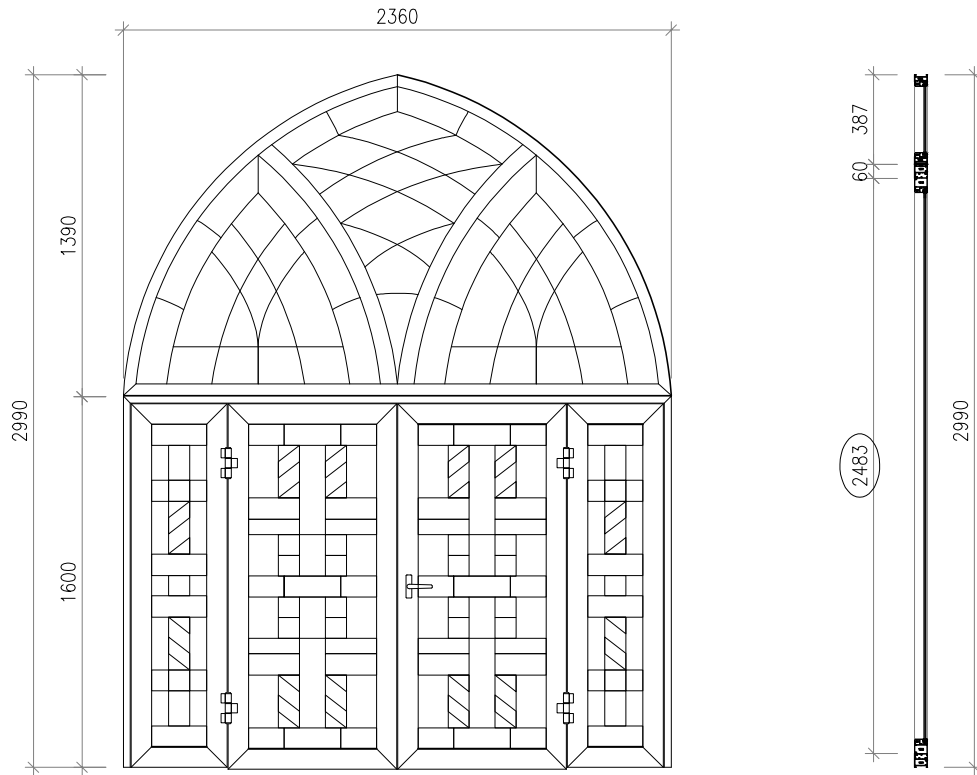

CỬA SỔ HỒNG

BÊN TRONG

BÊN NGOÀI

BÊN TRONG

BÊN NGOÀI

CỬA SỔ DÙNG PROFILE CỬA ĐI - TAY NẮM 1 MẶT TRONG

KHÁCH HÀNG	<b>NHÀ THỜ VINH SƠN</b>		MÃ SP KÝ HIỆU CỬA	<b>S1</b>	SỐ LƯỢNG (BỘ)	<b>08</b>
ĐỊA ĐIỂM	<b>51 YẾT KIỀU-TP.ĐÀ LẠT</b>		K.THƯỚC CỬA (RỘNG x CAO)	<b>2360 X 2990</b>	K.THƯỚC Ô CHỖ (RỘNG x CAO)	<b>2365 X 2995</b>
Ý KIẾN KHÁCH HÀNG (CHỮ KÝ)			QUY CÁCH	<b>CỬA SỔ 2 CẢNH MỞ QUAY + FIX</b>		
NGÀY      THÁNG      NĂM 2021			HỆ PROFILE	<b>FUMAN - MÀU VÀNG BẠCH KIM</b>	VỊ TRÍ LẮP ĐẶT	
 <p><b>FUMAN DOOR®</b> Cửa đẹp nhà xinh</p>			LOẠI KÍNH	<b>KÍNH HOA ĐỒNG</b>		
			LOẠI PANÔ	.....		
			PHỤ KIỆN <b>CMECH</b>	<b>BẢN LÊ, TAY NẮM</b> .....		
KINH DOANH	THIẾT KẾ	DUYỆT	VỊ TRÍ TAY NẮM			BẢN VẼ SỐ
			CỬA ĐI (NHÌN TỪ NGOÀI VÀO)	CỬA SỔ (NHÌN TỪ TRONG RA)		...
			BÊN TRÁI <input type="checkbox"/>	BÊN PHẢI <input type="checkbox"/>	BÊN TRÁI <input type="checkbox"/>	BÊN PHẢI <input type="checkbox"/>
			TẦNG LẮP ĐẶT	...		...
	NG.ĐỨC THÁI QUÝ	TRẦN VĂN PHƯƠNG	THIẾT KẾ LẦN: .....			...