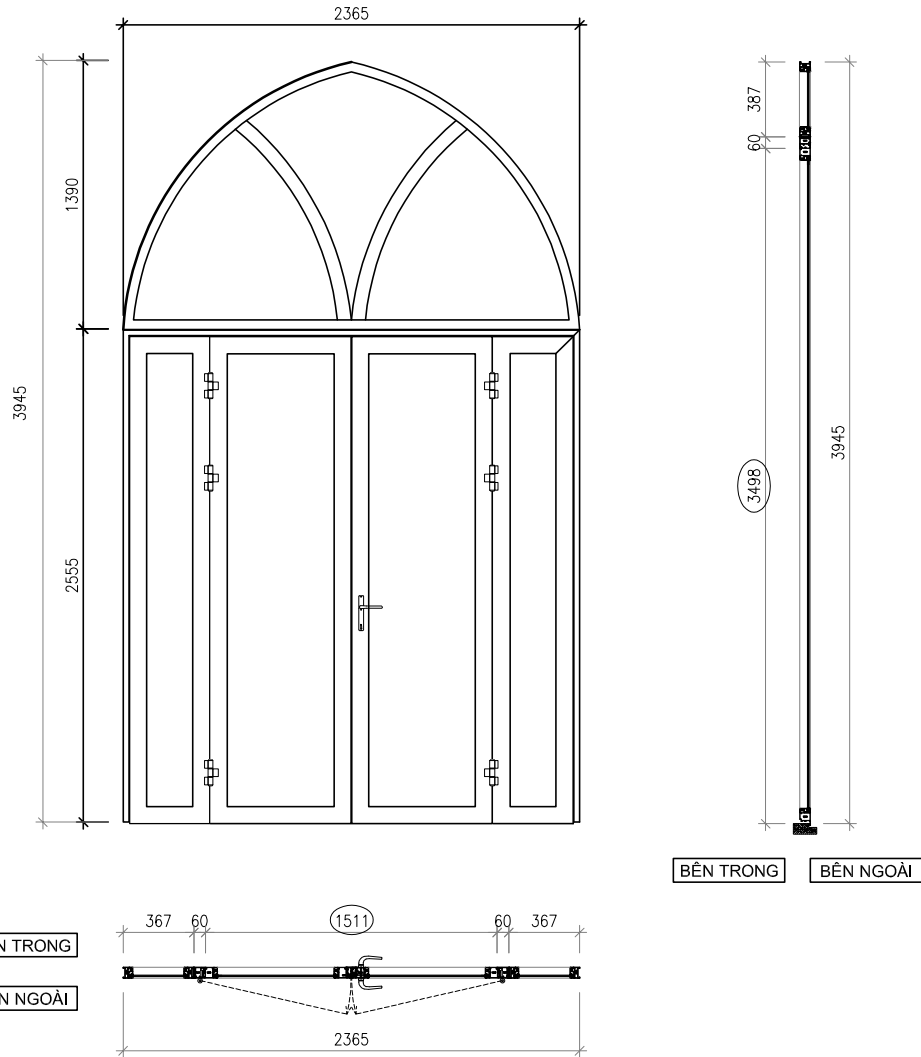

**CỬA SỔ HỒNG**

**BÊN TRONG**

**BÊN NGOÀI**

**BÊN TRONG**

**BÊN NGOÀI**

**CỬA SỔ DÙNG PROFILE CỬA ĐI - TAY NẮM 1 MẶT TRONG**

KHÁCH HÀNG	<b>NHÀ THỜ VINH SƠN</b>	MÃ SP KÝ HIỆU CỬA	<b>S1</b>	SỐ LƯỢNG (BỘ)	<b>08</b>	
ĐỊA ĐIỂM	<b>51 YẾT KIỀU-TP.ĐÀ LẠT</b>	K.THƯỚC CỬA (RỘNG x CAO)	<b>2360 X 2990</b>	K.THƯỚC Ô CHỜ (RỘNG x CAO)	<b>2365 X 2995</b>	
Ý KIẾN KHÁCH HÀNG (CHỮ KÝ)		QUY CÁCH	<b>CỬA SỔ 2 CẢNH MỞ QUAY + FIX</b>			
NGÀY      THÁNG      NĂM 2021		HỆ PROFILE	<b>FUMAN - MÀU VÀNG BẠCH KIM</b>	VỊ TRÍ LẮP ĐẶT		
 <p><b>FUMAN DOOR®</b> Cửa đẹp nhà xinh</p>		LOẠI KÍNH	<b>KÍNH HOA ĐỒNG</b>			
		LOẠI PANÔ	.....			
		PHỤ KIỆN <b>CMECH</b>	<b>BẢN LÈ, TAY NẮM</b> .....			
KINH DOANH	THIẾT KẾ	DUYỆT	VỊ TRÍ TAY NẮM		BẢN VẼ SỐ	
			CỬA ĐI (NHÌN TỪ NGOÀI VÀO)	CỬA SỔ (NHÌN TỪ TRONG RA)	...	
			BÊN TRÁI <input type="checkbox"/>	BÊN PHẢI <input type="checkbox"/>	BÊN TRÁI <input type="checkbox"/>	BÊN PHẢI <input type="checkbox"/>
	NG.ĐỨC THÁI QUÝ	TRẦN VĂN PHƯƠNG	TẦNG LẮP ĐẶT	...	THIẾT KẾ LẦN: .....	

CỬA ĐI CHÍNH BÊN HÔNG

KHÁCH HÀNG	<b>NHÀ THỜ VINH SƠN</b>		MÃ SP KÝ HIỆU CỬA	<b>D1</b>	SỐ LƯỢNG (BỘ)	<b>06</b>
ĐỊA ĐIỂM	51 YẾT KIỀU-TP.ĐÀ LẠT					
Ý KIẾN KHÁCH HÀNG (CHỮ KÝ)			K.THƯỚC CỬA (RỘNG x CAO)	<b>2365 X 3945</b>	K.THƯỚC Ô CHỜ (RỘNG x CAO)	<b>2370 X 3950</b>
NGÀY      THÁNG      NĂM 2021			QUY CÁCH	<b>CỬA ĐI 2 CÁCH MỞ QUAY + FIX</b>		
			HỆ PROFILE	<b>FUMAN - MÀU VÀNG BẠCH KIM</b>	VỊ TRÍ LẮP ĐẶT	
 <p><b>FUMAN DOOR®</b> Cửa đẹp nhà xinh</p>			LOẠI KÍNH	<b>KÍNH HOA ĐỒNG</b>		
			LOẠI PANÔ	.....		
			PHỤ KIỆN CMECH	<b>BẢN LÈ, TAY NÁM, KHÓA</b> .....		
KINH DOANH	THIẾT KẾ	DUYỆT	VỊ TRÍ TAY NÁM			BẢN VẼ SỐ
			CỬA ĐI (NHÌN TỪ NGOÀI VÀO)	CỬA SỐ (NHÌN TỪ TRONG RA)		...
			BÊN TRÁI <input type="checkbox"/>	BÊN PHẢI <input type="checkbox"/>	BÊN TRÁI <input type="checkbox"/>	BÊN PHẢI <input type="checkbox"/>
	NG.ĐỨC THÁI QUÝ	TRẦN VĂN PHƯƠNG	TẦNG LẮP ĐẶT	...		THIẾT KẾ LẦN: .....