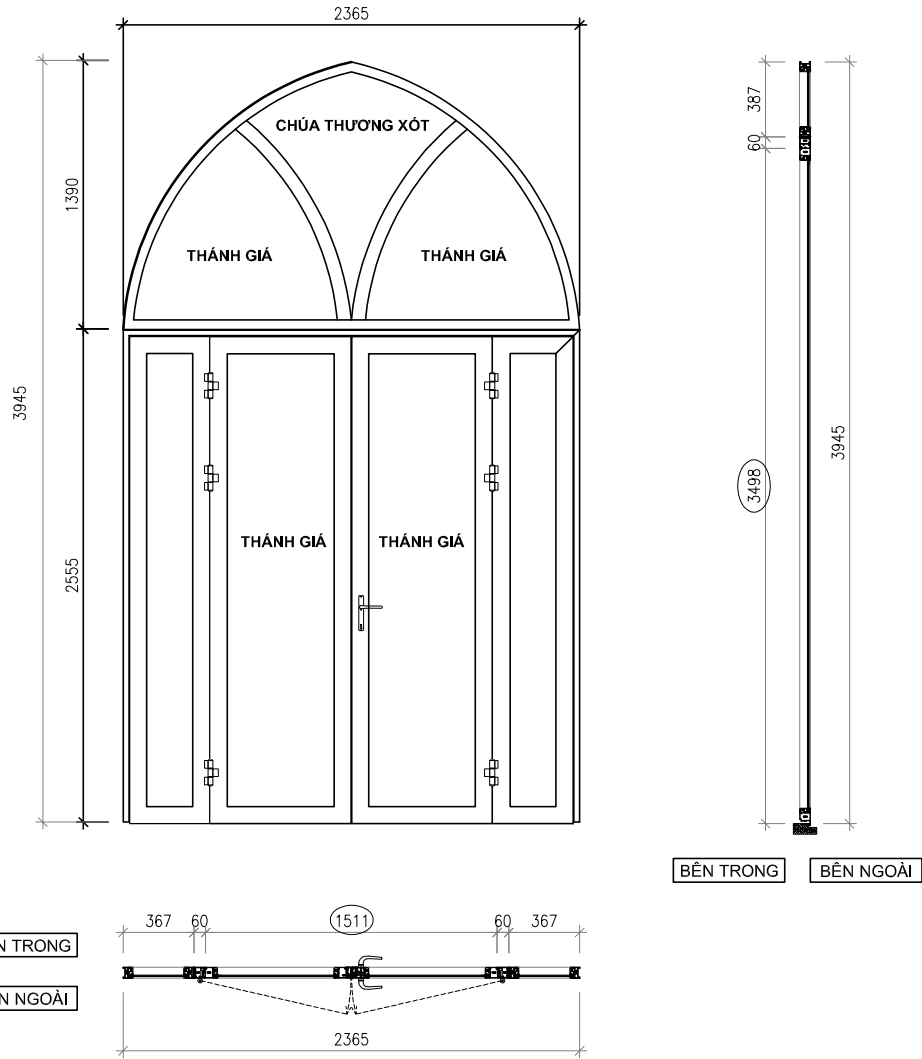

CỬA SỔ HỒNG

BÊN TRONG

BÊN NGOÀI

BÊN TRONG

BÊN NGOÀI

CỬA SỔ DÙNG PROFILE CỬA ĐI - TAY NẮM 1 MẶT TRONG

KHÁCH HÀNG	<b>NHÀ THỜ VINH SƠN</b>		MÃ SP KÝ HIỆU CỬA	<b>S1</b>	SỐ LƯỢNG (BỘ)	<b>08</b>		
ĐỊA ĐIỂM	<b>51 YẾT KIỀU-TP.ĐÀ LẠT</b>		K.THƯỚC CỬA (RỘNG x CAO)	<b>2360 X 2990</b>	K.THƯỚC Ô CHỜ (RỘNG x CAO)	<b>2365 X 2995</b>		
Ý KIẾN KHÁCH HÀNG (CHỮ KÝ)	_____		QUY CÁCH	<b>CỬA SỔ 2 CẢNH MỞ QUAY + FIX</b>				
_____	_____		HỆ PROFILE	<b>FUMAN - MÀU VÀNG BẠCH KIM</b>	VỊ TRÍ LẮP ĐẶT			
_____	NGÀY THÁNG NĂM 2021		LOẠI KÍNH	<b>KÍNH HOA ĐỒNG</b>		Cách mép trong _____ mm		
 <p><b>FUMAN DOOR®</b> Cửa đẹp nhà xinh</p>			LOẠI PANÔ	.....		Giữa tường <input type="checkbox"/>		
			PHỤ KIỆN	<b>BẢN LÈ, TAY NẮM</b>		.....		Cách mép ngoài _____ mm
KINH DOANH	THIẾT KẾ	DUYỆT	VỊ TRÍ TAY NẮM			BẢN VẼ SỐ	...	
			CỬA ĐI (NHÌN TỪ NGOÀI VÀO)		CỬA SỔ (NHÌN TỪ TRONG RA)			
			BÊN TRÁI <input type="checkbox"/>	BÊN PHẢI <input type="checkbox"/>	BÊN TRÁI <input type="checkbox"/>	BÊN PHẢI <input type="checkbox"/>	NGÀY	...
	NG.ĐỨC THÁI QUÝ	TRẦN VĂN PHƯƠNG	TẦNG LẮP ĐẶT	...			THIẾT KẾ LẦN: .....	

CỬA ĐI CHÍNH BÊN HÔNG

KHÁCH HÀNG	<b>NHÀ THỜ VINH SƠN</b>		MÃ SP KÝ HIỆU CỬA	<b>D1</b>	SỐ LƯỢNG (BỘ)	<b>06</b>
ĐỊA ĐIỂM	51 YẾT KIỀU-TP.ĐÀ LẠT					
Ý KIẾN KHÁCH HÀNG (CHỮ KÝ)			K.THƯỚC CỬA (RỘNG x CAO)	<b>2365 X 3945</b>	K.THƯỚC Ô CHỜ (RỘNG x CAO)	<b>2370 X 3950</b>
NGÀY      THÁNG      NĂM 2021			QUY CÁCH	<b>CỬA ĐI 2 CÁNH MỞ QUAY + FIX</b>		
			HỆ PROFILE	<b>FUMAN - MÀU VÀNG BẠCH KIM</b>	VỊ TRÍ LẮP ĐẶT	
 <p><b>FUMAN DOOR®</b> Cửa đẹp nhà xinh</p>			LOẠI KÍNH	<b>KÍNH HOA ĐỒNG</b>		
			LOẠI PANÔ	.....		
			PHỤ KIỆN CMECH	<b>BẢN LÈ, TAY NÁM, KHÓA</b> .....		
KINH DOANH	THIẾT KẾ	DUYỆT	VỊ TRÍ TAY NÁM			BẢN VẼ SỐ
			CỬA ĐI (NHÌN TỪ NGOÀI VÀO)		CỬA SÓ (NHÌN TỪ TRONG RA)	
			BÊN TRÁI <input type="checkbox"/>	BÊN PHẢI <input type="checkbox"/>	BÊN TRÁI <input type="checkbox"/>	BÊN PHẢI <input type="checkbox"/>
	NG.ĐỨC THÁI QUÝ	TRẦN VĂN PHƯƠNG	TẦNG LẮP ĐẶT	...		
						THIẾT KẾ LẦN: .....