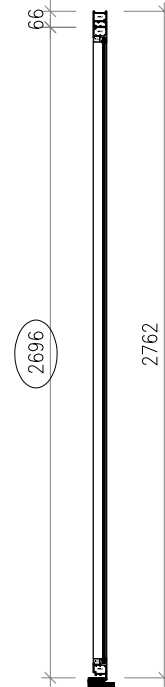

TẦNG TRỆT - MẶT SAU

BÊN TRONG

BÊN NGOÀI