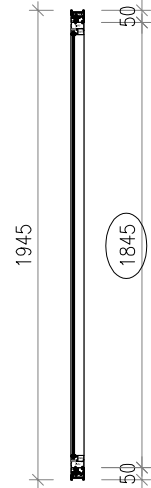

TẦNG TRỆT - TRONG NHÀ- PHẢI

BÊN NGOÀI

BÊN TRONG