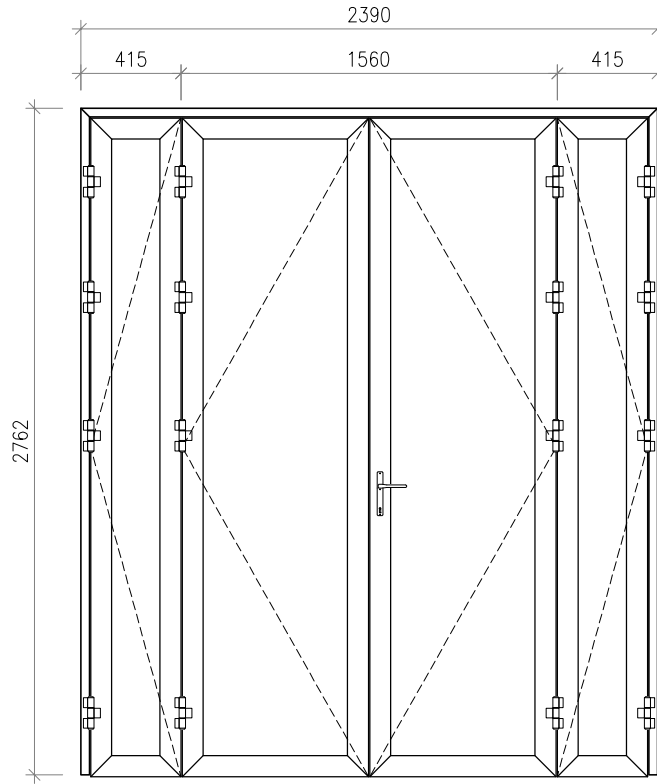

TẦNG TRỆT - MẶT SAU

BÊN TRONG

BÊN NGOÀI