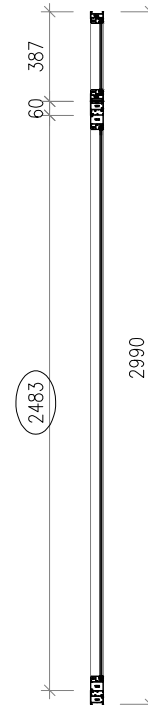

CỬA SỔ HỒNG

BÊN TRONG

BÊN NGOÀI

BÊN TRONG

BÊN NGOÀI