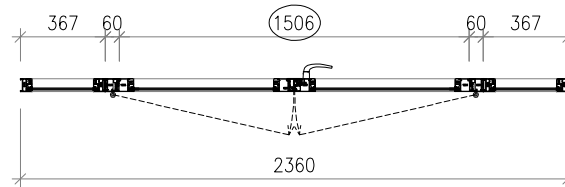

CỬA SỔ HỒNG

BÊN TRONG

BÊN NGOÀI

BÊN TRONG

BÊN NGOÀI

CỬA SỔ DÙNG PROFILE CỬA ĐI - TAY NẮM 1 MẶT TRONG

KHÁCH HÀNG	<b>NHÀ THỜ VINH SƠN</b>		MÃ SP KÝ HIỆU CỬA	<b>S1</b>	SỐ LƯỢNG (BỘ)	<b>08</b>		
ĐỊA ĐIỂM	<b>51 YẾT KIỀU-TP.ĐÀ LẠT</b>		K.THƯỚC CỬA (RỘNG x CAO)	<b>2360 X 2990</b>	K.THƯỚC Ô CHỜ (RỘNG x CAO)	<b>2365 X 2995</b>		
Ý KIẾN KHÁCH HÀNG (CHỮ KÝ)	_____		QUY CÁCH	<b>CỬA SỔ 2 CẢNH MỞ QUAY + FIX</b>				
_____	_____		HỆ PROFILE	<b>FUMAN - MÀU VÀNG BẠCH KIM</b>	VỊ TRÍ LẮP ĐẶT			
_____	NGÀY THÁNG NĂM 2021		LOẠI KÍNH	<b>KÍNH HOA ĐỒNG</b>		Cách mép trong _____ mm		
 <p><b>FUMAN DOOR®</b> Cửa đẹp nhà xinh</p>			LOẠI PANÔ	.....		Giữa tường <input type="checkbox"/>		
			PHỤ KIỆN	<b>BẢN LÈ, TAY NẮM</b>		.....		Cách mép ngoài _____ mm
KINH DOANH	THIẾT KẾ	DUYỆT	VỊ TRÍ TAY NẮM			BẢN VẼ SỐ	...	
			CỬA ĐI (NHÌN TỪ NGOÀI VÀO)		CỬA SỔ (NHÌN TỪ TRONG RA)			
			BÊN TRÁI <input type="checkbox"/>	BÊN PHẢI <input type="checkbox"/>	BÊN TRÁI <input type="checkbox"/>	BÊN PHẢI <input type="checkbox"/>	NGÀY	...
	NG.ĐỨC THÁI QUÝ	TRẦN VĂN PHƯƠNG	TẦNG LẮP ĐẶT	...			THIẾT KẾ LẦN: .....	

CỬA ĐI CHÍNH BÊN HÔNG

KHÁCH HÀNG	<b>NHÀ THỜ VINH SƠN</b>		MÃ SP KÝ HIỆU CỬA	<b>D1</b>	SỐ LƯỢNG (BỘ)	<b>06</b>
ĐỊA ĐIỂM	51 YẾT KIỀU-TP.ĐÀ LẠT					
Ý KIẾN KHÁCH HÀNG (CHỮ KÝ)			K.THƯỚC CỬA (RỘNG x CAO)	<b>2365 X 3945</b>	K.THƯỚC Ô CHỜ (RỘNG x CAO)	<b>2370 X 3950</b>
NGÀY      THÁNG      NĂM 2021			QUY CÁCH	<b>CỬA ĐI 2 CÁNH MỞ QUAY + FIX</b>		
			HỆ PROFILE	<b>FUMAN - MÀU VÀNG BẠCH KIM</b>	VỊ TRÍ LẮP ĐẶT	
 <p><b>FUMAN DOOR®</b> Cửa đẹp nhà xinh</p>			LOẠI KÍNH	<b>KÍNH HOA ĐỒNG</b>		
			LOẠI PANÔ	.....		
			PHỤ KIỆN CMECH	<b>BẢN LÈ, TAY NÁM, KHÓA</b> .....		
KINH DOANH	THIẾT KẾ	DUYỆT	VỊ TRÍ TAY NÁM			BẢN VẼ SỐ
			CỬA ĐI (NHÌN TỪ NGOÀI VÀO)		CỬA SÓ (NHÌN TỪ TRONG RA)	
			BÊN TRÁI <input type="checkbox"/>	BÊN PHẢI <input type="checkbox"/>	BÊN TRÁI <input type="checkbox"/>	BÊN PHẢI <input type="checkbox"/>
	NG.ĐỨC THÁI QUÝ	TRẦN VĂN PHƯƠNG	TẦNG LẮP ĐẶT	...		
						THIẾT KẾ LẦN: .....