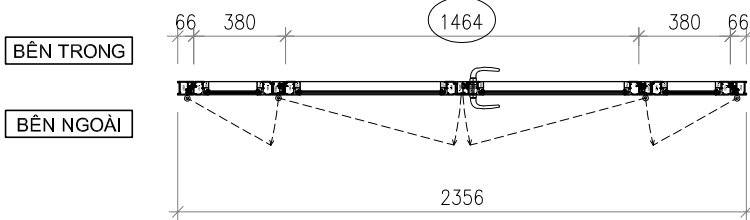

BÊN TRONG

BÊN NGOÀI

KHÁCH HÀNG	NHÀ THỜ VINH SƠN	MÃ SP KÝ HIỆU CỬA	D3	SỐ LƯỢNG (BỘ)	01
ĐỊA ĐIỂM	NHÀ THỜ VINH SƠN - 51 YẾT KIÊU-TP.ĐÀ LẠT	K.THƯỚC CỬA (RỘNG x CAO)	2356 X 2968	K.THƯỚC Ồ CHỜ (RỘNG x CAO)	2362 X 2973
Ý KIẾN KHÁCH HÀNG (CHỮ KÝ)	_____	QUY CÁCH	CỬA ĐI 4 CÁCH MỞ QUAY		
_____	_____	HỆ PROFILE	XINGFA - MÀU VÂN GỖ		VỊ TRÍ LẮP ĐẶT
_____	NGÀY THÁNG NĂM 2021	LOẠI KÍNH	KÍNH TRẮNG 10MM CƯỜNG LỰC		Cách mép trong _____ mm
FUMAN DOOR® Cửa đẹp nhà xinh		LOẠI PANÔ	.....		Giữa tường ☐
		PHỤ KIỆN CMECH	BẢN LÊ, TAY NÁM, KHÓA		Cách mép ngoài _____ mm
KINH DOANH	THIẾT KẾ	DUYỆT	VỊ TRÍ TAY NÁM		
			CỬA ĐI (NHÌN TỪ NGOÀI VÀO)		BẢN VẼ SỐ
			CỬA SÓ (NHÌN TỪ TRONG RA)		...
			BÊN TRÁI ☐	BÊN PHẢI ☐	NGÀY
			BÊN TRÁI ☐	BÊN PHẢI ☐	...
			TẦNG LẮP ĐẶT	...	THIẾT KẾ LẦN: .....
	NG.ĐỨC THÁI QUÝ	TRẦN VĂN PHƯƠNG