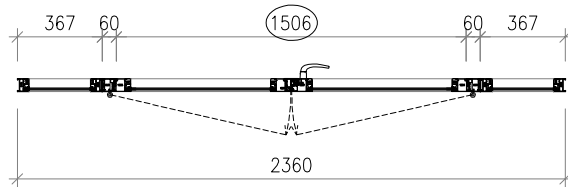

CỬA SỔ HỒNG

BÊN TRONG

BÊN NGOÀI

BÊN TRONG

BÊN NGOÀI

CỬA SỔ DÙNG PROFILE CỬA ĐI - TAY NẮM 1 MẶT TRONG

KHÁCH HÀNG	<b>NHÀ THỜ VINH SƠN</b>		MÃ SP KÝ HIỆU CỬA	<b>S1</b>	SỐ LƯỢNG (BỘ)	<b>08</b>
ĐỊA ĐIỂM	<b>51 YẾT KIỀU-TP.ĐÀ LẠT</b>		K.THƯỚC CỬA (RỘNG x CAO)	<b>2360 X 2990</b>	K.THƯỚC Ô CHỖ (RỘNG x CAO)	<b>2365 X 2995</b>
Ý KIẾN KHÁCH HÀNG (CHỮ KÝ)			QUY CÁCH	<b>CỬA SỔ 2 CẢNH MỞ QUAY + FIX</b>		
NGÀY      THÁNG      NĂM 2021			HỆ PROFILE	<b>FUMAN - MÀU VÀNG BẠCH KIM</b>	VỊ TRÍ LẮP ĐẶT	
 <p><b>FUMAN DOOR®</b> Cửa đẹp nhà xinh</p>			LOẠI KÍNH	<b>KÍNH HOA ĐỒNG</b>		
			LOẠI PANÔ	.....		
			PHỤ KIỆN <b>CMECH</b>	<b>BẢN LÊ, TAY NẮM</b> .....		
KINH DOANH	THIẾT KẾ	DUYỆT	VỊ TRÍ TAY NẮM			BẢN VẼ SỐ
			CỬA ĐI (NHÌN TỪ NGOÀI VÀO)	CỬA SỔ (NHÌN TỪ TRONG RA)		...
			BÊN TRÁI <input type="checkbox"/>	BÊN PHẢI <input type="checkbox"/>	BÊN TRÁI <input type="checkbox"/>	BÊN PHẢI <input type="checkbox"/>
			TẦNG LẮP ĐẶT	...		...
	NG.ĐỨC THÁI QUÝ	TRẦN VĂN PHƯƠNG	THIẾT KẾ LẦN: .....			...

CỬA ĐI CHÍNH BÊN HÔNG

KHÁCH HÀNG		<b>NHÀ THỜ VINH SƠN</b>		MÃ SP KÝ HIỆU CỬA	<b>D1</b>	SỐ LƯỢNG (BỘ)	<b>06</b>		
ĐỊA ĐIỂM		51 YẾT KIỀU-TP.ĐÀ LẠT		K.THƯỚC CỬA (RỘNG x CAO)	<b>2365 X 3945</b>	K.THƯỚC Ô CHỖ (RỘNG x CAO)	<b>2370 X 3950</b>		
Ý KIẾN KHÁCH HÀNG (CHỮ KÝ)				QUY CÁCH	<b>CỬA ĐI 2 CÁNH MỞ QUAY + FIX</b>				
NGÀY      THÁNG      NĂM 2021				HỆ PROFILE	<b>FUMAN - MÀU VÀNG BẠCH KIM</b>	VỊ TRÍ LẮP ĐẶT			
 <p><b>FUMAN DOOR®</b> Cửa đẹp nhà xinh</p>				LOẠI KÍNH	<b>KÍNH HOA ĐỒNG</b>				
				LOẠI PANÔ	.....				
				PHỤ KIỆN CMECH	<b>BẢN LÈ, TAY NÁM, KHÓA</b> .....				
KINH DOANH	THIẾT KẾ	DUYỆT	VỊ TRÍ TAY NÁM				BẢN VẼ SỐ	...	
				CỬA ĐI (NHÌN TỪ NGOÀI VÀO)		CỬA SỐ (NHÌN TỪ TRONG RA)		NGÀY	...
				BÊN TRÁI <input type="checkbox"/>	BÊN PHẢI <input type="checkbox"/>	BÊN TRÁI <input type="checkbox"/>	BÊN PHẢI <input type="checkbox"/>	THIẾT KẾ LẦN: .....	
NG.ĐỨC THÁI QUÝ		TRẦN VĂN PHƯƠNG		TẦNG LẮP ĐẶT	...				