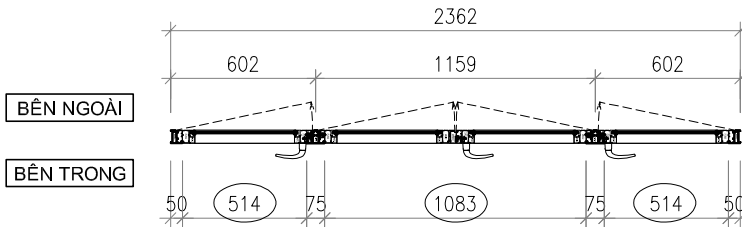

TẦNG TRỆT - TRONG NHÀ-TRÁI

BÊN NGOÀI

BÊN TRONG

BÊN NGOÀI

BÊN TRONG

KHÁCH HÀNG	<b>NHÀ THỜ VINH SƠN</b>	MÃ SP KÝ HIỆU CỬA	<b>S1</b>	SỐ LƯỢNG (BỘ)	<b>01</b>
ĐỊA ĐIỂM	<b>NHÀ THỜ VINH SƠN - 51 YẾT KIỀU-TP.ĐÀ LẠT</b>	K.THƯỚC CỬA (RỘNG x CAO)	<b>2356 X 1947</b>	K.THƯỚC Ô CHỜ (RỘNG x CAO)	<b>2361 X 1952</b>
Ý KIẾN KHÁCH HÀNG (CHỮ KÝ)		QUY CÁCH	<b>CỬA SỔ 4 CẢNH MỞ QUAY</b>		
NGÀY      THÁNG      NĂM 2021		HỆ PROFILE	<b>XINGFA - MÀU VÂN GỖ</b>	VỊ TRÍ LẮP ĐẶT	
 <p><b>FUMAN DOOR®</b> Cửa đẹp nhà xinh</p>		LOẠI KÍNH	<b>KÍNH TRẮNG 10MM CƯỜNG LỰC</b>		
		LOẠI PANÔ	.....		
		PHỤ KIỆN CMECH	<b>BẢN LÈ, TAY NÁM</b> .....		
KINH DOANH	THIẾT KẾ	DUYỆT	VỊ TRÍ TAY NÁM		BẢN VẼ SỐ
			CỬA ĐI (NHÌN TỪ NGOÀI VÀO)	CỬA SỔ (NHÌN TỪ TRONG RA)	...
			BÊN TRÁI <input type="checkbox"/>	BÊN PHẢI <input type="checkbox"/>	NGÀY
			TẦNG LẮP ĐẶT	...	THIẾT KẾ LẦN: .....
	NG.ĐỨC THÁI QUÝ	TRẦN VĂN PHƯƠNG			

TẦNG TRỆT - TRONG NHÀ- PHẢI

BÊN NGOÀI

BÊN TRONG

BÊN NGOÀI

BÊN TRONG

KHÁCH HÀNG	<b>NHÀ THỜ VINH SƠN</b>		MÃ SP KÝ HIỆU CỬA	<b>S2</b>	SỐ LƯỢNG (BỘ)	<b>01</b>	
ĐỊA ĐIỂM	<b>NHÀ THỜ VINH SƠN - 51 YẾT KIỀU-TP.ĐÀ LẠT</b>		K.THƯỚC CỬA (RỘNG x CAO)	<b>2362 X 1945</b>	K.THƯỚC Ô CHỖ (RỘNG x CAO)	<b>2367 X 1950</b>	
Ý KIẾN KHÁCH HÀNG (CHỮ KÝ)	_____		QUY CÁCH	<b>CỬA SỔ 4 CẢNH MỞ QUAY</b>			
_____	_____		HỆ PROFILE	<b>XINGFA - MÀU VÂN GỖ</b>	VỊ TRÍ LẮP ĐẶT		
_____	NGÀY      THÁNG      NĂM 2021		LOẠI KÍNH	<b>KÍNH TRẮNG 10MM CƯỜNG LỰC</b>		Cách mép trong _____ mm	
 <p><b>FUMAN DOOR®</b> Cửa đẹp nhà xinh</p>			LOẠI PANÔ	.....		Giữa tường <input type="checkbox"/>	
			PHỤ KIỆN CMECH	<b>BẢN LÈ, TAY NÁM</b> .....		Cách mép ngoài _____ mm	
KINH DOANH	THIẾT KẾ	DUYỆT	VỊ TRÍ TAY NÁM			BẢN VẼ SỐ	...
			CỬA ĐI (NHÌN TỪ NGOÀI VÀO)	CỬA SỔ (NHÌN TỪ TRONG RA)		NGÀY	...
			BÊN TRÁI <input type="checkbox"/>	BÊN PHẢI <input type="checkbox"/>	BÊN TRÁI <input type="checkbox"/>	BÊN PHẢI <input type="checkbox"/>	THIẾT KẾ LẦN: .....
	NG.ĐỨC THÁI QUÝ	TRẦN VĂN PHƯƠNG	TẦNG LẮP ĐẶT	...			