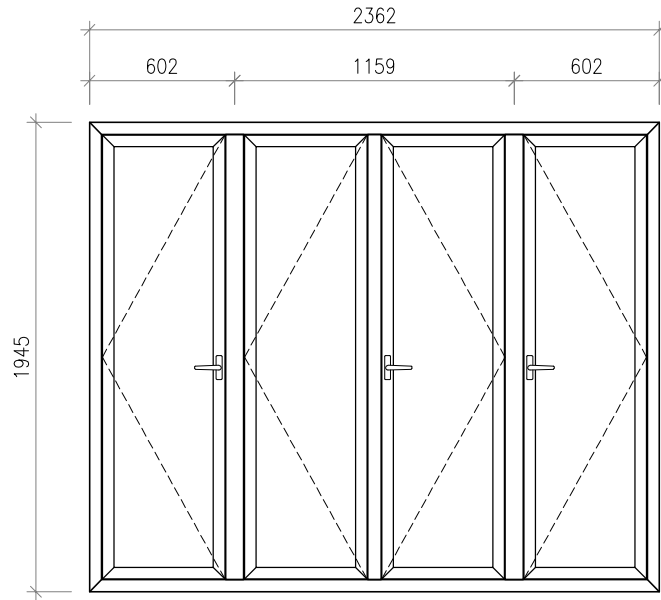

TẦNG TRỆT - TRONG NHÀ-TRÁI

BÊN NGOÀI

BÊN TRONG

BÊN NGOÀI

BÊN TRONG

KHÁCH HÀNG	<b>NHÀ THỜ VINH SƠN</b>	MÃ SP KÝ HIỆU CỬA	<b>S1</b>	SỐ LƯỢNG (BỘ)	<b>01</b>
ĐỊA ĐIỂM	<b>NHÀ THỜ VINH SƠN - 51 YẾT KIỀU-TP.ĐÀ LẠT</b>	K.THƯỚC CỬA (RỘNG x CAO)	<b>2356 X 1947</b>	K.THƯỚC Ô CHỜ (RỘNG x CAO)	<b>2361 X 1952</b>
Ý KIẾN KHÁCH HÀNG (CHỮ KÝ)		QUY CÁCH	<b>CỬA SỔ 4 CẢNH MỞ QUAY</b>		
NGÀY      THÁNG      NĂM 2021		HỆ PROFILE	<b>XINGFA - MÀU VÂN GỖ</b>	VỊ TRÍ LẮP ĐẶT	
 <p><b>FUMAN DOOR®</b> Cửa đẹp nhà xinh</p>		LOẠI KÍNH	<b>KÍNH TRẮNG 10MM CƯỜNG LỰC</b>		
		LOẠI PANÔ	.....		
		PHỤ KIỆN CMECH	<b>BẢN LÈ, TAY NÁM</b> .....		
KINH DOANH	THIẾT KẾ	DUYỆT	VỊ TRÍ TAY NÁM		BẢN VẼ SỐ
			CỬA ĐI (NHÌN TỪ NGOÀI VÀO)	CỬA SỔ (NHÌN TỪ TRONG RA)	...
			BÊN TRÁI <input type="checkbox"/>	BÊN PHẢI <input type="checkbox"/>	NGÀY
			TẦNG LẮP ĐẶT	...	THIẾT KẾ LẦN: .....
	NG.ĐỨC THÁI QUÝ	TRẦN VĂN PHƯƠNG			

TẦNG TRỆT - TRONG NHÀ- PHẢI

BÊN NGOÀI

BÊN TRONG

BÊN NGOÀI

BÊN TRONG

KHÁCH HÀNG	<b>NHÀ THỜ VINH SƠN</b>		MÃ SP KÝ HIỆU CỬA	<b>S2</b>	SỐ LƯỢNG (BỘ)	<b>01</b>	
ĐỊA ĐIỂM	<b>NHÀ THỜ VINH SƠN - 51 YẾT KIỀU-TP.ĐÀ LẠT</b>		K.THƯỚC CỬA (RỘNG x CAO)	<b>2362 X 1945</b>	K.THƯỚC Ô CHỖ (RỘNG x CAO)	<b>2367 X 1950</b>	
Ý KIẾN KHÁCH HÀNG (CHỮ KÝ)	_____		QUY CÁCH	<b>CỬA SỔ 4 CẢNH MỞ QUAY</b>			
_____	_____		HỆ PROFILE	<b>XINGFA - MÀU VÂN GỖ</b>	VỊ TRÍ LẮP ĐẶT		
_____	NGÀY      THÁNG      NĂM 2021		LOẠI KÍNH	<b>KÍNH TRẮNG 10MM CƯỜNG LỰC</b>		Cách mép trong _____ mm	
 <p><b>FUMAN DOOR®</b> Cửa đẹp nhà xinh</p>			LOẠI PANÔ	.....		Giữa tường <input type="checkbox"/>	
			PHỤ KIỆN CMECH	<b>BẢN LÈ, TAY NÁM</b> .....		Cách mép ngoài _____ mm	
KINH DOANH	THIẾT KẾ	DUYỆT	VỊ TRÍ TAY NÁM			BẢN VẼ SỐ	...
			CỬA ĐI (NHÌN TỪ NGOÀI VÀO)	CỬA SỔ (NHÌN TỪ TRONG RA)		NGÀY	...
			BÊN TRÁI <input type="checkbox"/>	BÊN PHẢI <input type="checkbox"/>	BÊN TRÁI <input type="checkbox"/>	BÊN PHẢI <input type="checkbox"/>	THIẾT KẾ LẦN: .....
	NG.ĐỨC THÁI QUÝ	TRẦN VĂN PHƯƠNG	TẦNG LẮP ĐẶT	...			