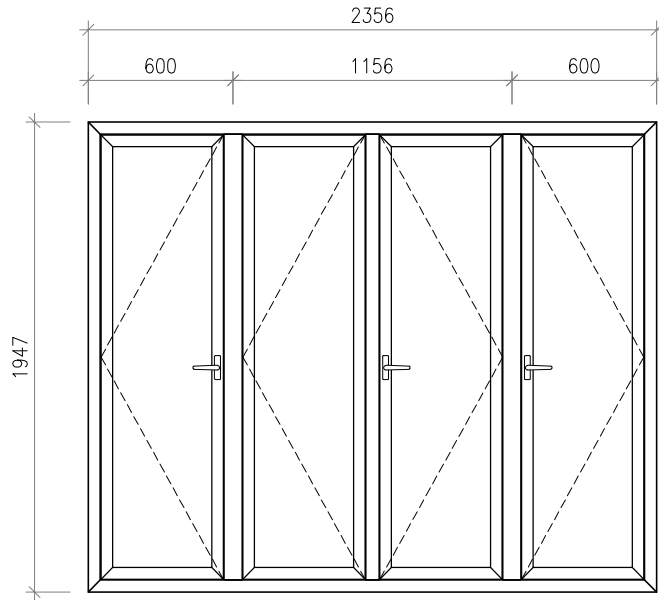

TẦNG TRỆT - MẶT SAU

BÊN TRONG

BÊN NGOÀI

BÊN TRONG

BÊN NGOÀI

KHÁCH HÀNG	<b>NHÀ THỜ VINH SƠN</b>	MÃ SP KÝ HIỆU CỬA	<b>D4</b>	SỐ LƯỢNG (BỘ)	<b>01</b>	
ĐỊA ĐIỂM	<b>NHÀ THỜ VINH SƠN - 51 YẾT KIÊU-TP.ĐÀ LẠT</b>	K.THƯỚC CỬA (RỘNG x CAO)	<b>2390 X 2762</b>	K.THƯỚC Ô CHỖ (RỘNG x CAO)	<b>2395 X 2767</b>	
Ý KIẾN KHÁCH HÀNG (CHỮ KÝ)		QUY CÁCH	<b>CỬA ĐI 4 CẢNH MỞ QUAY</b>			
NGÀY      THÁNG      NĂM 2021		HỆ PROFILE	<b>XINGFA - MÀU VÂN GỖ</b>	VỊ TRÍ LẮP ĐẶT		
 <p><b>FUMAN DOOR®</b> Cửa đẹp nhà xinh</p>		LOẠI KÍNH	<b>KÍNH TRẮNG 10MM CƯỜNG LỰC</b>			
		LOẠI PANÔ	.....			
		PHỤ KIỆN CMECH	<b>BẢN LÈ, TAY NÁM, KHÓA</b> .....			
KINH DOANH	THIẾT KẾ	DUYỆT	VỊ TRÍ TAY NÁM		BẢN VẼ SỐ	
			CỬA ĐI (NHIN TỪ NGOÀI VÀO)	CỬA SỐ (NHIN TỪ TRONG RA)	...	
			BÊN TRÁI <input type="checkbox"/>	BÊN PHẢI <input type="checkbox"/>	BÊN TRÁI <input type="checkbox"/>	BÊN PHẢI <input type="checkbox"/>
	NG.ĐỨC THÁI QUÝ	TRẦN VĂN PHƯƠNG	TẦNG LẮP ĐẶT	...	THIẾT KẾ LẦN: .....	
					NGÀY	...

TẦNG TRỆT - TRONG NHÀ-TRÁI

BÊN NGOÀI

BÊN TRONG

BÊN NGOÀI

BÊN TRONG

KHÁCH HÀNG	<b>NHÀ THỜ VINH SƠN</b>	MÃ SP KÝ HIỆU CỬA	<b>S1</b>	SỐ LƯỢNG (BỘ)	<b>01</b>
ĐỊA ĐIỂM	<b>NHÀ THỜ VINH SƠN - 51 YẾT KIỀU-TP.ĐÀ LẠT</b>	K.THƯỚC CỬA (RỘNG x CAO)	<b>2356 X 1947</b>	K.THƯỚC Ô CHỜ (RỘNG x CAO)	<b>2361 X 1952</b>
Ý KIẾN KHÁCH HÀNG (CHỮ KÝ)		QUY CÁCH	<b>CỬA SỔ 4 CẢNH MỞ QUAY</b>		
NGÀY      THÁNG      NĂM 2021		HỆ PROFILE	<b>XINGFA - MÀU VÂN GỖ</b>	VỊ TRÍ LẮP ĐẶT	
 <p><b>FUMAN DOOR®</b> Cửa đẹp nhà xinh</p>		LOẠI KÍNH	<b>KÍNH TRẮNG 10MM CƯỜNG LỰC</b>		
		LOẠI PANÔ	.....		
		PHỤ KIỆN CMECH	<b>BẢN LÈ, TAY NÁM</b> .....		
KINH DOANH	THIẾT KẾ	DUYỆT	VỊ TRÍ TAY NÁM		BẢN VẼ SỐ
			CỬA ĐI (NHÌN TỪ NGOÀI VÀO)	CỬA SỔ (NHÌN TỪ TRONG RA)	...
			BÊN TRÁI <input type="checkbox"/>	BÊN PHẢI <input type="checkbox"/>	NGÀY
			TẦNG LẮP ĐẶT	...	THIẾT KẾ LẦN: .....
	NG.ĐỨC THÁI QUÝ	TRẦN VĂN PHƯƠNG			