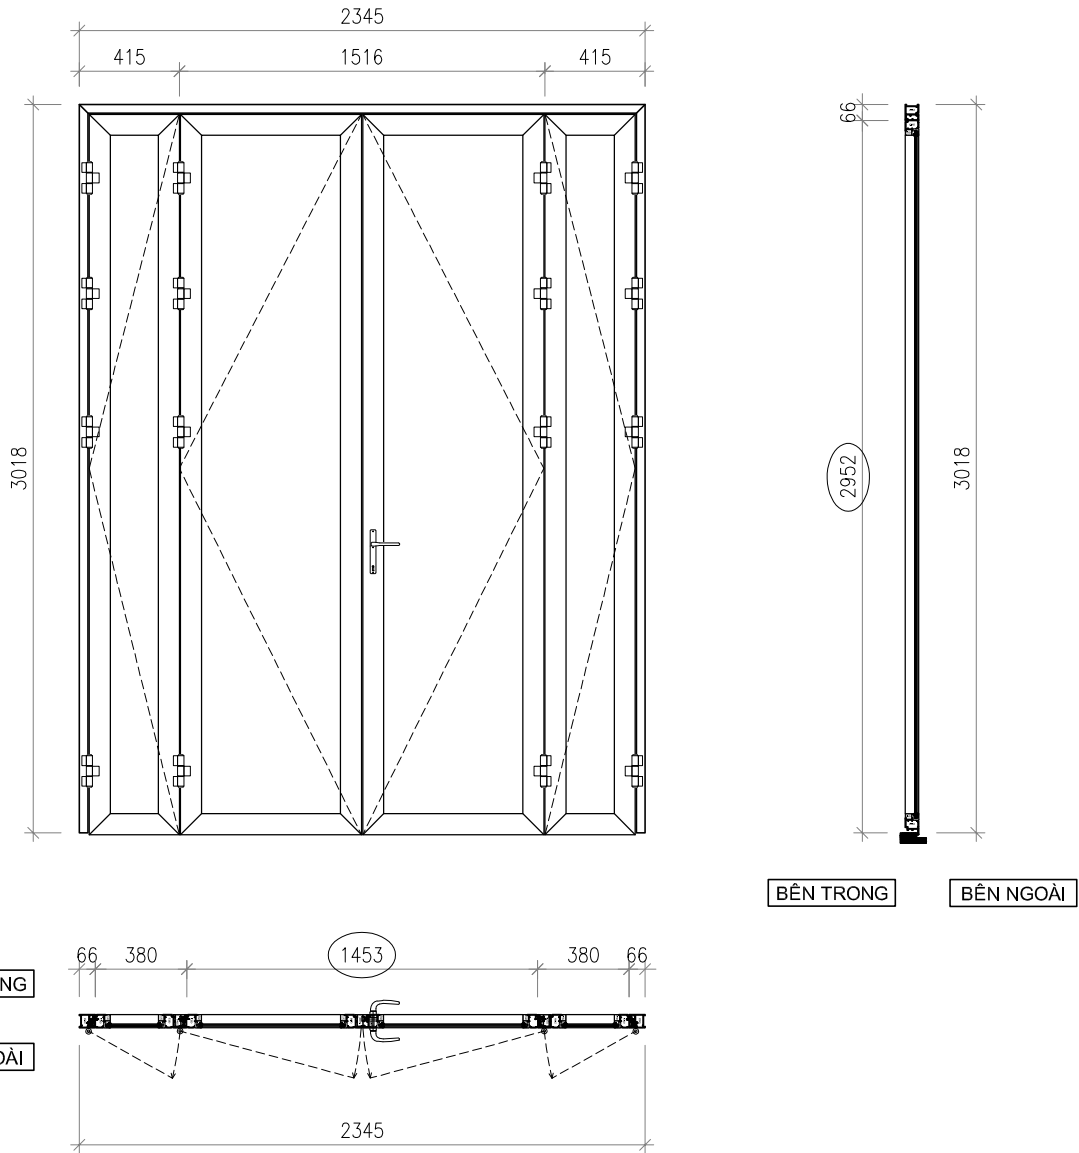

LẦU 1 - MẶT TIỀN

KHÁCH HÀNG	<b>NHÀ THỜ VINH SƠN</b>	MÃ SP KÝ HIỆU CỬA	<b>D1</b>	SỐ LƯỢNG (BỘ)	<b>01</b>
ĐỊA ĐIỂM	<b>NHÀ THỜ VINH SƠN - 51 YẾT KIÊU-TP.ĐÀ LẠT</b>	K.THƯỚC CỬA (RỘNG x CAO)	<b>2345 X 3018</b>	K.THƯỚC Ô CHỖ (RỘNG x CAO)	<b>2350 X 3022</b>
Ý KIẾN KHÁCH HÀNG (CHỮ KÝ)		QUY CÁCH	<b>CỬA ĐI 4 CẢNH MỞ QUAY</b>		
NGÀY      THÁNG      NĂM 2021		HỆ PROFILE	<b>XINGFA - MÀU VÂN GỖ</b>	VỊ TRÍ LẮP ĐẶT	
 <p><b>FUMAN DOOR®</b> Cửa đẹp nhà xinh</p>		LOẠI KÍNH	<b>KÍNH TRẮNG 10MM CƯỜNG LỰC</b>		
		LOẠI PANÔ	.....		
		PHỤ KIỆN CMECH	<b>BẢN LÈ, TAY NÁM, KHÓA</b> .....		
KINH DOANH	THIẾT KẾ	DUYỆT	VỊ TRÍ TAY NÁM		BẢN VẼ SỐ
			CỬA ĐI (NHÌN TỪ NGOÀI VÀO)	CỬA SỐ (NHÌN TỪ TRONG RA)	...
			BÊN TRÁI <input type="checkbox"/>	BÊN PHẢI <input type="checkbox"/>	NGÀY
			TẦNG LẮP ĐẶT	...	THIẾT KẾ LẦN: .....
	NG.ĐỨC THÁI QUÝ	TRẦN VĂN PHƯƠNG			...