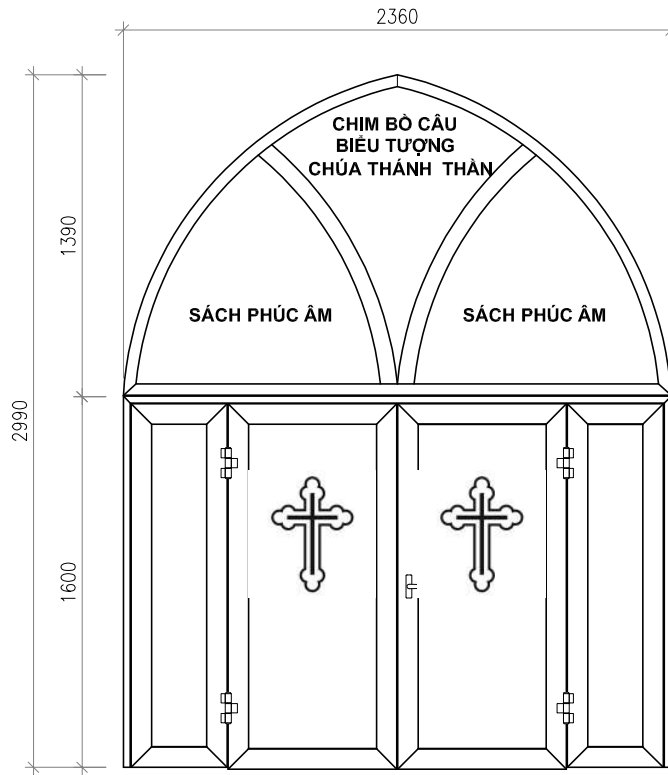

CỬA SỔ HỒNG

BÊN TRONG

BÊN NGOÀI

BÊN TRONG

BÊN NGOÀI