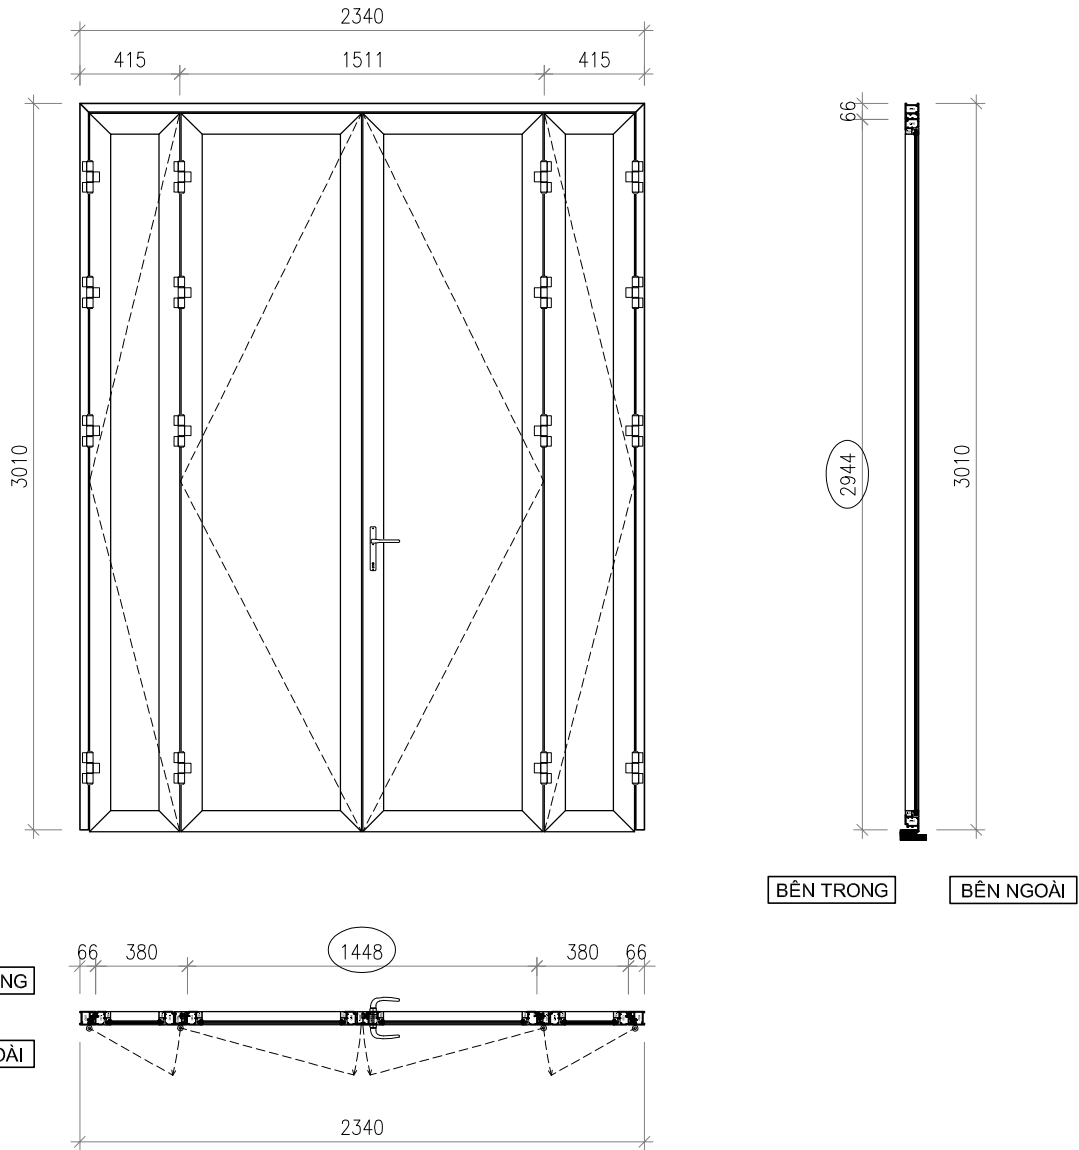

LẦU 1 - MẶT SAU

BÊN TRONG

BÊN NGOÀI

BÊN TRONG

BÊN NGOÀI

KHÁCH HÀNG	NHÀ THỜ VINH SƠN		MÃ SP KÝ HIỆU CỬA	D2	SỐ LƯỢNG (BỘ)	01	
ĐỊA ĐIỂM	NHÀ THỜ VINH SƠN - 51 YẾT KIÊU-TP.ĐÀ LẠT		K.THƯỚC CỬA (RỘNG x CAO)	2340 X 3010	K.THƯỚC Ô CHỖ (RỘNG x CAO)	2344 X 3014	
Ý KIẾN KHÁCH HÀNG (CHỮ KÝ)			QUY CÁCH	CỬA ĐI 4 CẢNH MỞ QUAY			
NGÀY THÁNG NĂM 2021			HỆ PROFILE	XINGFA - MÀU VÂN GỖ	VỊ TRÍ LẮP ĐẶT		
FUMAN DOOR® Cửa đẹp nhà xinh			LOẠI KÍNH	KÍNH TRẮNG 10MM CƯỜNG LỰC			
			LOẠI PANÔ	.....			
			PHỤ KIỆN CMECH	BẢN LÈ, TAY NÁM, KHÓA			
KINH DOANH	THIẾT KẾ	DUYỆT	VỊ TRÍ TAY NÁM			BẢN VẼ SỐ	
			CỬA ĐI (NHÌN TỪ NGOÀI VÀO)		CỬA SỐ (NHÌN TỪ TRONG RA)		
			BÊN TRÁI ☐	BÊN PHẢI ☐	BÊN TRÁI ☐	BÊN PHẢI ☐	
			TẦNG LẮP ĐẶT	.....			THIẾT KẾ LẦN: .....
	NG.ĐỨC THÁI QUÝ	TRẦN VĂN PHƯƠNG				.....