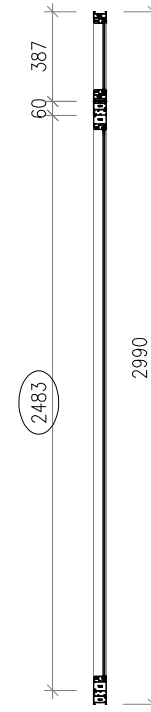

CỬA SỔ HỒNG

BÊN TRONG

BÊN NGOÀI

BÊN TRONG

BÊN NGOÀI