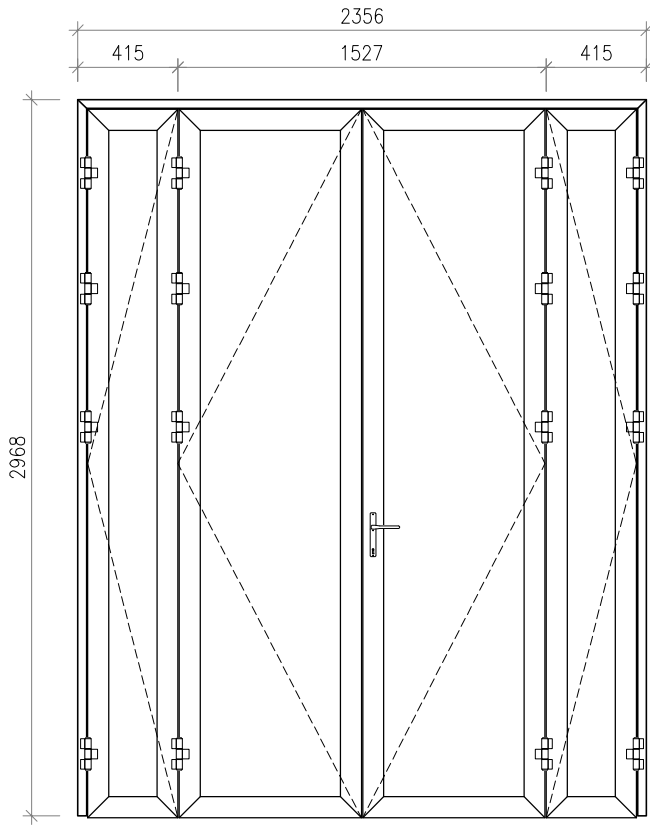

TẦNG TRỆT - MẶT TIỀN

BÊN TRONG

BÊN NGOÀI