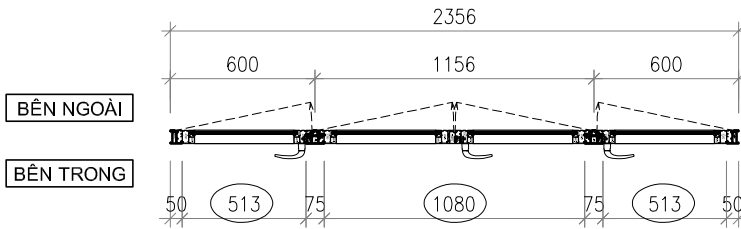

TẦNG TRỆT - MẶT SAU

BÊN TRONG

BÊN NGOÀI

BÊN TRONG

BÊN NGOÀI

KHÁCH HÀNG	<b>NHÀ THỜ VINH SƠN</b>	MÃ SP KÝ HIỆU CỬA	<b>D4</b>	SỐ LƯỢNG (BỘ)	<b>01</b>	
ĐỊA ĐIỂM	<b>NHÀ THỜ VINH SƠN - 51 YẾT KIÊU-TP.ĐÀ LẠT</b>	K.THƯỚC CỬA (RỘNG x CAO)	<b>2390 X 2762</b>	K.THƯỚC Ô CHỖ (RỘNG x CAO)	<b>2395 X 2767</b>	
Ý KIẾN KHÁCH HÀNG (CHỮ KÝ)		QUY CÁCH	<b>CỬA ĐI 4 CẢNH MỞ QUAY</b>			
NGÀY      THÁNG      NĂM 2021		HỆ PROFILE	<b>XINGFA - MÀU VÂN GỖ</b>	VỊ TRÍ LẮP ĐẶT		
 <p><b>FUMAN DOOR®</b> Cửa đẹp nhà xinh</p>		LOẠI KÍNH	<b>KÍNH TRẮNG 10MM CƯỜNG LỰC</b>			
		LOẠI PANÔ	.....			
		PHỤ KIỆN CMECH	<b>BẢN LÈ, TAY NÁM, KHÓA</b> .....			
KINH DOANH	THIẾT KẾ	DUYỆT	VỊ TRÍ TAY NÁM		BẢN VẼ SỐ	
			CỬA ĐI (NHIN TỪ NGOÀI VÀO)	CỬA SỐ (NHIN TỪ TRONG RA)	...	
			BÊN TRÁI <input type="checkbox"/>	BÊN PHẢI <input type="checkbox"/>	BÊN TRÁI <input type="checkbox"/>	BÊN PHẢI <input type="checkbox"/>
	NG.ĐỨC THÁI QUÝ	TRẦN VĂN PHƯƠNG	TẦNG LẮP ĐẶT	...	THIẾT KẾ LẦN: .....	
					NGÀY	...

TẦNG TRỆT - TRONG NHÀ-TRÁI

BÊN NGOÀI

BÊN TRONG

BÊN NGOÀI

BÊN TRONG

KHÁCH HÀNG	<b>NHÀ THỜ VINH SƠN</b>	MÃ SP KÝ HIỆU CỬA	<b>S1</b>	SỐ LƯỢNG (BỘ)	<b>01</b>
ĐỊA ĐIỂM	<b>NHÀ THỜ VINH SƠN - 51 YẾT KIỀU-TP.ĐÀ LẠT</b>	K.THƯỚC CỬA (RỘNG x CAO)	<b>2356 X 1947</b>	K.THƯỚC Ô CHỜ (RỘNG x CAO)	<b>2361 X 1952</b>
Ý KIẾN KHÁCH HÀNG (CHỮ KÝ)		QUY CÁCH	<b>CỬA SỔ 4 CẢNH MỞ QUAY</b>		
NGÀY      THÁNG      NĂM 2021		HỆ PROFILE	<b>XINGFA - MÀU VÂN GỖ</b>	VỊ TRÍ LẮP ĐẶT	
 <p><b>FUMAN DOOR®</b> Cửa đẹp nhà xinh</p>		LOẠI KÍNH	<b>KÍNH TRẮNG 10MM CƯỜNG LỰC</b>		
		LOẠI PANÔ	.....		
		PHỤ KIỆN CMECH	<b>BẢN LÈ, TAY NÁM</b> .....		
KINH DOANH	THIẾT KẾ	DUYỆT	VỊ TRÍ TAY NÁM		BẢN VẼ SỐ
			CỬA ĐI (NHÌN TỪ NGOÀI VÀO)	CỬA SỔ (NHÌN TỪ TRONG RA)	...
			BÊN TRÁI <input type="checkbox"/>	BÊN PHẢI <input type="checkbox"/>	NGÀY
			TẦNG LẮP ĐẶT	...	THIẾT KẾ LẦN: .....
	NG.ĐỨC THÁI QUÝ	TRẦN VĂN PHƯƠNG			