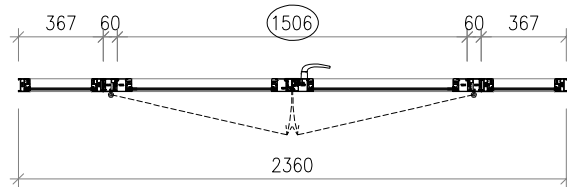

**CỬA SỔ HỒNG**

**BÊN TRONG**

**BÊN NGOÀI**

**BÊN TRONG**

**BÊN NGOÀI**

**CỬA SỔ DÙNG PROFILE CỬA ĐI - TAY NẮM 1 MẶT TRONG**

KHÁCH HÀNG	<b>NHÀ THỜ VINH SƠN</b>	MÃ SP KÝ HIỆU CỬA	<b>S1</b>	SỐ LƯỢNG (BỘ)	<b>08</b>	
ĐỊA ĐIỂM	<b>51 YẾT KIỀU-TP.ĐÀ LẠT</b>	K.THƯỚC CỬA (RỘNG x CAO)	<b>2360 X 2990</b>	K.THƯỚC Ô CHỜ (RỘNG x CAO)	<b>2365 X 2995</b>	
Ý KIẾN KHÁCH HÀNG (CHỮ KÝ)		QUY CÁCH	<b>CỬA SỔ 2 CẢNH MỞ QUAY + FIX</b>			
NGÀY      THÁNG      NĂM 2021		HỆ PROFILE	<b>FUMAN - MÀU VÀNG BẠCH KIM</b>	VỊ TRÍ LẮP ĐẶT		
 <p><b>FUMAN DOOR®</b> Cửa đẹp nhà xinh</p>		LOẠI KÍNH	<b>KÍNH HOA ĐỒNG</b>			
		LOẠI PANÔ	.....			
		PHỤ KIỆN <b>CMECH</b>	<b>BẢN LÈ, TAY NẮM</b> .....			
KINH DOANH	THIẾT KẾ	DUYỆT	VỊ TRÍ TAY NẮM		BẢN VẼ SỐ	
			CỬA ĐI (NHÌN TỪ NGOÀI VÀO)	CỬA SỔ (NHÌN TỪ TRONG RA)	...	
			BÊN TRÁI <input type="checkbox"/>	BÊN PHẢI <input type="checkbox"/>	BÊN TRÁI <input type="checkbox"/>	BÊN PHẢI <input type="checkbox"/>
	NG.ĐỨC THÁI QUÝ	TRẦN VĂN PHƯƠNG	TẦNG LẮP ĐẶT	...	THIẾT KẾ LẦN: .....	

CỬA ĐI CHÍNH BÊN HÔNG

KHÁCH HÀNG	<b>NHÀ THỜ VINH SƠN</b>		MÃ SP KÝ HIỆU CỬA	<b>D1</b>	SỐ LƯỢNG (BỘ)	<b>06</b>
ĐỊA ĐIỂM	51 YẾT KIỀU-TP.ĐÀ LẠT					
Ý KIẾN KHÁCH HÀNG (CHỮ KÝ)			K.THƯỚC CỬA (RỘNG x CAO)	<b>2365 X 3945</b>	K.THƯỚC Ô CHỜ (RỘNG x CAO)	<b>2370 X 3950</b>
NGÀY      THÁNG      NĂM 2021			QUY CÁCH	<b>CỬA ĐI 2 CÁCH MỞ QUAY + FIX</b>		
			HỆ PROFILE	<b>FUMAN - MÀU VÀNG BẠCH KIM</b>	VỊ TRÍ LẮP ĐẶT	
 <p><b>FUMAN DOOR®</b> Cửa đẹp nhà xinh</p>			LOẠI KÍNH	<b>KÍNH HOA ĐỒNG</b>		
			LOẠI PANÔ	.....		
			PHỤ KIỆN CMECH	<b>BẢN LÈ, TAY NÁM, KHÓA</b> .....		
KINH DOANH	THIẾT KẾ	DUYỆT	VỊ TRÍ TAY NÁM			BẢN VẼ SỐ
			CỬA ĐI (NHÌN TỪ NGOÀI VÀO)	CỬA SỐ (NHÌN TỪ TRONG RA)		...
			BÊN TRÁI <input type="checkbox"/>	BÊN PHẢI <input type="checkbox"/>	BÊN TRÁI <input type="checkbox"/>	BÊN PHẢI <input type="checkbox"/>
	NG.ĐỨC THÁI QUÝ	TRẦN VĂN PHƯƠNG	TẦNG LẮP ĐẶT	...		THIẾT KẾ LẦN: .....